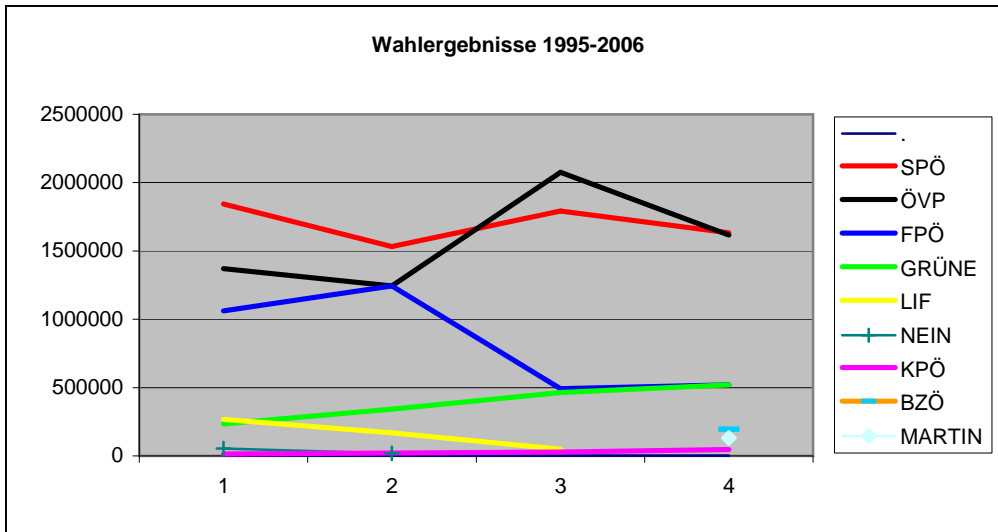

	SPÖ	ÖVP	FPÖ	GRÜNE	LIF	NEIN	KPÖ	BZÖ	MARTIN
<b>1995</b>	1.843.474	1.370.510	1.060.377	233.208	267.066	53.176	13.938		
<b>1999</b>	1.532.448	1.243.672	1.244.087	342.260	168.612	19.286	22.016		
<b>2002</b>	1.792.499	2.076.833	491.328	464.980	48.083		27.568		
<b>2006</b>	1.633.986	1.616.493	519.598	520.130			47.578	193.539	131.688

	SPÖ	ÖVP	FPÖ	GRÜNE	LIF	NEIN	KPÖ	BZÖ	MARTIN
<b>1995</b>	38,10	28,30	21,90	4,80	5,50	1,10	0,20	0,00	0,00
<b>1999</b>	33,15	26,91	26,91	7,40	3,65	0,42	0,48	0,00	0,00
<b>2002</b>	36,51	42,30	10,01	9,47	0,98	0,00	0,56	0,00	0,00
<b>2006</b>	35,34	34,33	11,04	11,05	0,00	0,00	1,01	4,11	2,80