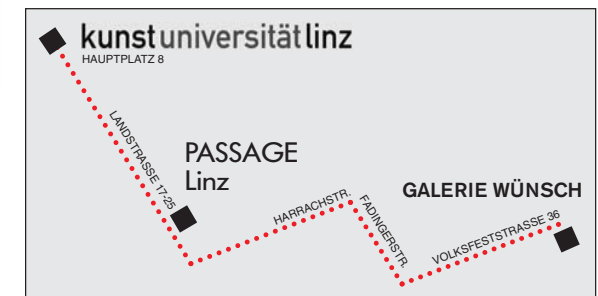

展

Im JAPAN-AUSTRIA YEAR 2009 feiern Japan und Österreich 140 Jahre diplomatische Beziehungen und die guten Kontakte zwischen den beiden Ländern. In diesem Sinne wird auch die dreiteilige Ausstellungsreihe in Linz, der europäischen Kulturhauptstadt 2009, durchgeführt.

Josef Linschinger pflegt seit Jahren einen regen Austausch mit japanischen Künstlerinnen und Künstlern und erhielt 2001 das Japanstipendium des österreichischen Bundeskanzleramtes.

Bereits 2002 zeigte er an der Kunstuniversität Linz einen Teil seiner Sammlung „Japanische Visuelle Poesie“. Im Rahmen dieser Veranstaltung wird eine Auswahl neuerer Arbeiten präsentiert.

Die aktuelle Publikation, POESIE DER VOKALE, widmet Josef Linschinger seinen japanischen Kolleginnen und Kollegen. Die in der Galerie Wunsch ausgestellten Mappenwerke und Bilder zeugen von seiner Verbundenheit mit Japan.

*) als Gäste der Kassette „In the Spirit of KIT KAT“
Cover: Katsuichi Ito, aus: „Images of Kanji“; EXPLOSION