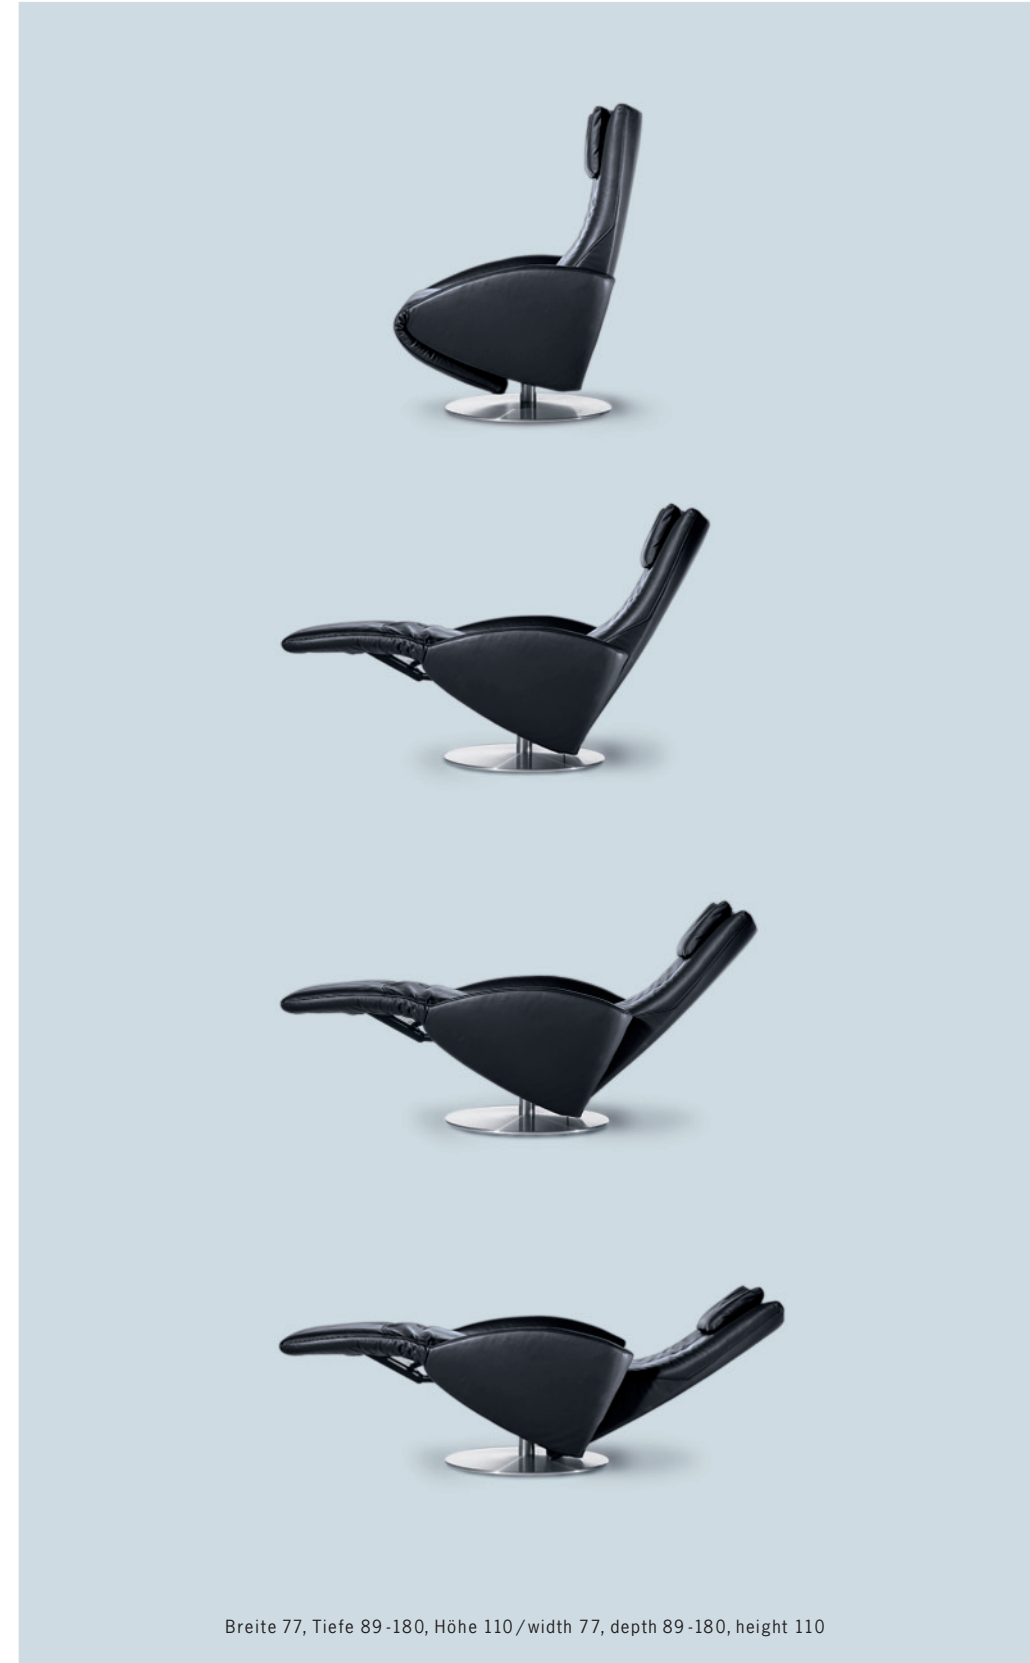

Mate

Breite 77, Tiefe 89-180, Höhe 110 / width 77, depth 89-180, height 110

Immer mit der Ruhe. Der Relaxessel Mate erfüllt höchste ästhetische und ergonomische Ansprüche. Eine moderne Bedienungselektronik - wahlweise mit Netz oder Akkubetrieb - ist dezent in den Armlehnen untergebracht. Mate ermöglicht neben der aktiven Ruheposition mit geradem Rücken und ausgeklapptem Fussteil auch eine passive Relaxposition mit nach hinten geneigter Lehne. Das 1,10 m lange Fussteil und die unabhängig einstellbare Rückenlehne sorgen für unglaublichen Komfort und entlasten in der flachen Relaxposition Beine und Kreislauf.

Now just relax. The new Mate relaxer armchair from FSM Sitzmöbel meets your highest demands when it comes to styling and ergonomics. Modern electronics - powered from the mains or batteries - are discretely integrated in the armrest. Besides the active rest position with straight back and fold-out foot section, Mate will convert into a passive relax position with a reclined back. A footrest measuring 1.10m and the independently adjustable backrest provide you with unimaginable comfort to take the tension out of your legs and your whole body.

Une discrétion de bon aloi. Le fauteuil de relaxation Mate de FSM Sitzmöbel satisfait aux contraintes les plus draconiennes en matière d'esthétisme et d'ergonomie. Un dispositif électronique, avec alimentation secteur ou à piles, est discrètement inséré dans l'accoudoir. Outre la position de repos active avec dossier droit et repose-pieds déployé, le fauteuil Mate offre également une position de relaxation passive par inclinaison du dossier vers l'arrière. Un repose-jambes de 1,10 m de long et un dossier réglable séparément assurent un confort incomparable et une détente totale pour les jambes et le système vasculaire.